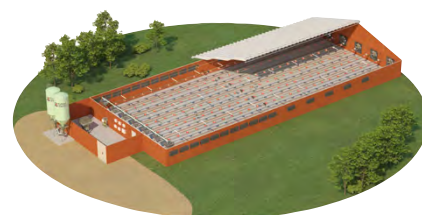

Ventilation pignon