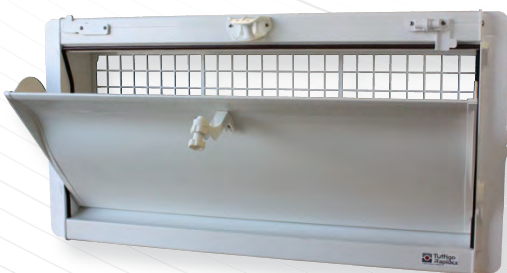

λan'diff 2

λan'air 2

Entrée d'air

λan'air 2 et λan'diff 2 permettent de réussir une ventilation efficace même par les conditions météo les plus difficiles. Nos trappes ont été pensées de façon à apporter une rigidité accrue grâce à l'utilisation du PVC. Ce choix technologique a été fait sur la base des gains pouvant être apportés sans modifier leurs profils.