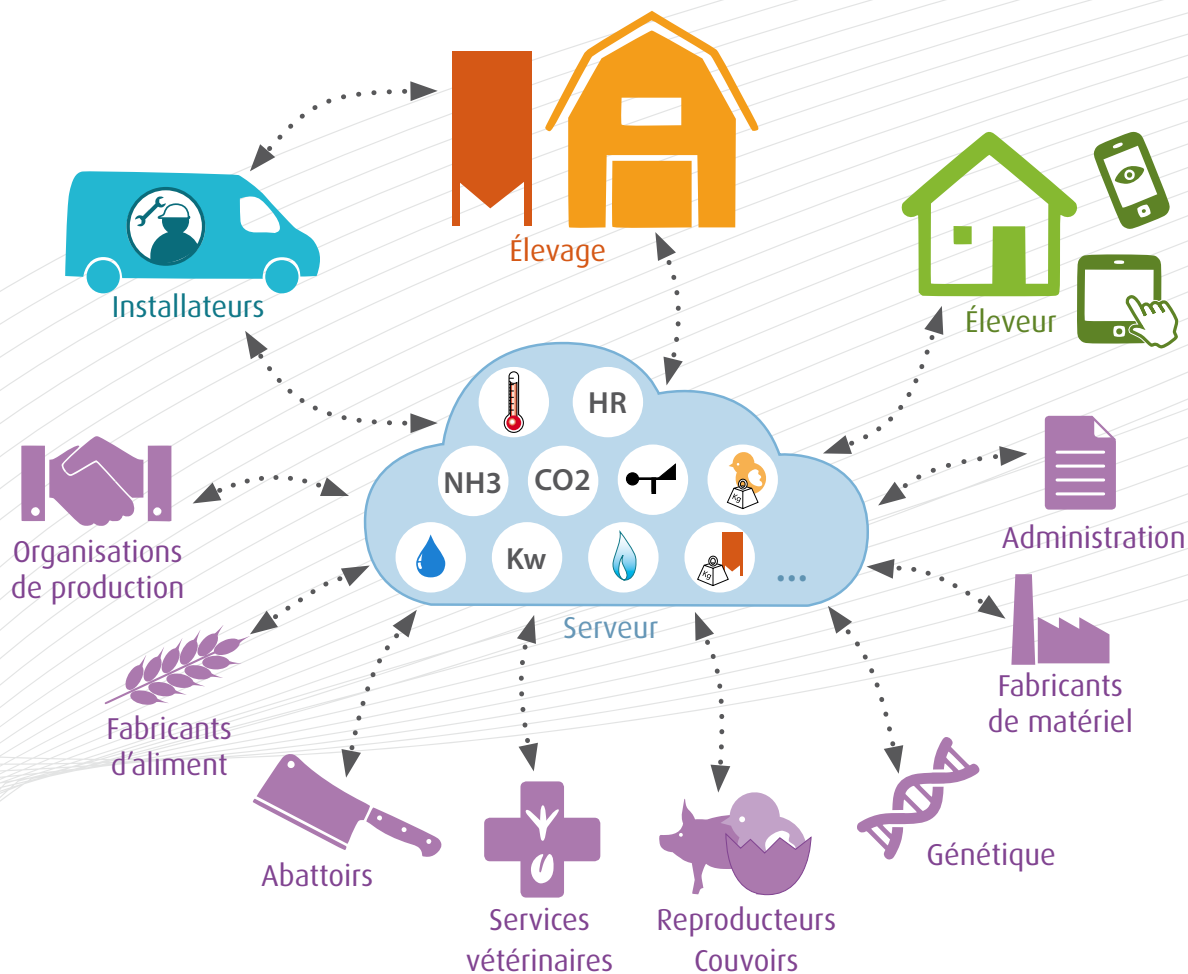

Notre gamme DISTRI PLUS (vis rigides de 1,1 à 3Kw) nous permet de répondre à vos demandes en bâtiments pondéreux.

Au cœur de l'élevage

Assiettes

SPIREline

Cette nouvelle gamme est avantageuse : montage rapide, position nettoyage en une seule opération, lavage sans démontage. Elle intègre une assiette poulet la LINEplus qui permet la mise à disposition contrôlée et automatique de l'aliment au plus près des animaux sur le papier de démarrage.

Voir la vidéo sur www.tuffigorapidex.com 

LINEplus

SPIREmat

La gamme SPIREMAT répond aux besoins des éleveurs les plus exigeants (poulet, dinde, canard) grâce à sa conception et à la qualité des matériaux utilisés.

MULTIplus

LABELplus

POLYplus

Applications et services connectés

MYtuffigorapidex

MYTuffigoRapidex est une plateforme Internet sécurisée qui permet de :

- **Visualiser** l'ensemble des informations d'un élevage au sein d'une interface intuitive.
- **Stocker** toutes les informations sur un serveur sécurisé.
- **Partager** de façon ciblée ces informations collectées avec les acteurs de la filière.
- **Créer** des statistiques fines et des historiques en automatique.