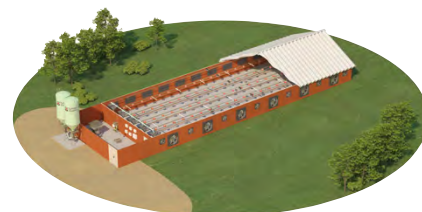

Pour gérer au mieux votre élevage et transformer chacune de vos actions en valeur ajoutée, Tuffigo Rapidex vous propose une approche et une expérience de plus de 40 ans. Notre savoir-faire est basé sur la gestion contrôlée de l'air et de l'alimentation en élevage hors sol. Nos solutions vous permettent de saisir les opportunités du marché.