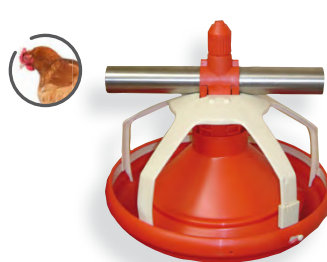

Au cœur de l'élevage

Assiettes

SPIREline

Cette nouvelle gamme est avantageuse : montage rapide, position nettoyage en une seule opération, lavage sans démontage. Elle intègre une assiette poulet la LINEplus qui permet la mise à disposition contrôlée et automatique de l'aliment au plus près des animaux sur le papier de démarrage.

Meilleure prise d'aliment dès l'arrivée des poussins : poids supérieur à la normale après la première semaine.

Bord de l'assiette spécialement conçu pour que l'aliment ne retombe pas à terre.

Cônes transparents permettant de contrôler la propreté et la quantité d'aliment.

Voir la vidéo sur www.tuffigorapidex.com

SPIREmat

La gamme SPIREMAT répond aux besoins des éleveurs les plus exigeants (poulet, dinde, canard) grâce à sa conception et à la qualité des matériaux utilisés.

LABELplus