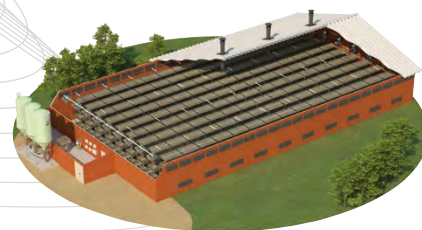

Ventilation Bâtiment pondeuses