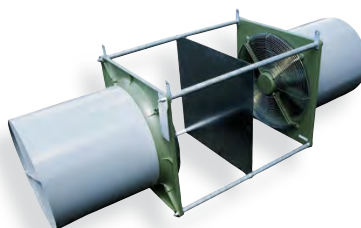

Alarme

Nouvelle alarme connectée aux régulateurs de dernière génération, VIGÉbox apporte une vision globale de l'élevage et de son suivi. Elle permet de surveiller, de collecter puis d'alerter sur l'ensemble des points critiques de l'élevage en indiquant plus précisément le problème détecté ainsi que son origine exacte.

Refroidissement & Cooling

Tuffigo Rapidex a créé le système Brumatisation Haute Pression.

Faisant appel aux technologies les plus récentes, cette technologie rafraîchit l'atmosphère sans mouiller.

Brassage